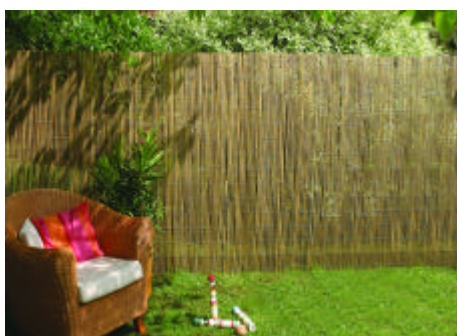

## WILLOW :

osier naturel avec fil de Fer galvanisé.

Existe en 3 hauteurs :  
1m, 1m50 et 2m.  
Rouleaux de 3m et 5m.

## BRANDA :

brande naturelle en 3 ou 5 cm d'épaisseur vous permettra de profiter de votre jardin ou de votre terrasse sans souci. Branda existe en 3 hauteurs : 1m, 1m50 et 2m, en rouleaux de 3m ou 5m.

Renseignements, photos  
(par Email ou CD) :  
Service de Presse

## CALAMA :

canisse roseau fendu.

1m, 1m50 et 2m. En rouleau de 5m.

Pour une occultation naturelle et dépayssante.