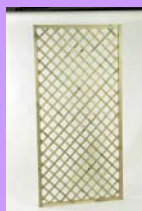

Référence

0,90m x 1,83

Quelques idées de prix
de vente public :

Les Bordures :

12 €.

Les Croisillons et

l'Occultation :

Croisibois : de 13 à 39 €.

Paillon Pelé : de 12 à 24 €.

Brande Naturelle : de 28 à
56 €.

Les Treillages :

55 €.

**Renseignements, photos
(par Email ou sur CD) :**
Service de Presse - NORTENE Jardin
njpresse@nortene.com .

Tél. 01 41 05 47 51 .

Fax 01 41 05 08 46   160, rue Anatole France
92593 Levallois-Perret Cedex.